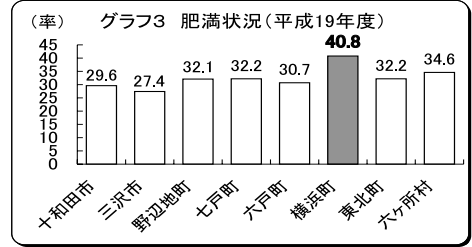

町の健康課題

町の健康に関する問題点

健康なのはな21では、一人ひとりの健康づくりを応援しています！

① 平均寿命が短い

◎男性では国より、女性では県・国より平均寿命が短いです。

◎横浜町の平均寿命

	平成12年	平成17年
男性	74.7歳	76.6歳
女性	82.5歳	84.4歳

*平成17年県内40市町村中、最下位から
男性 9番目 女性4番目

② 生活習慣病による死亡率が高い

◎平成21年に亡くなった方は、68名。そのうち、三大生活習慣病(がん、脳卒中、心臓病)で亡くなった方は、44名(64.7%)でした。

◎経年的に、三大生活習慣病で亡くなる方の割合が多くを占めています。

③ 肥満が目立つ

◎平成19年度上十三管内の市町村で基本健診を受けた方のうち、横浜町が40.8%と最も肥満が多い状況でした。

これらの背景として、...

★食生活の問題(おやつやジュース、炭酸飲料水、缶コーヒー等の摂りすぎ、塩分の摂りすぎなど、数多くの摂りすぎがあります。

★運動不足：運動習慣が身についている人が少ない

★虫歯が多いなどが上げられます。

★虫歯が多いなどが上げられます。

目標値の推移

項目	計画時状況	評価時状況	目標値	
朝食を毎日摂る人が増える	男性	80.6	100	
	女性	87.5		
腹八分目にしている人が増える	男性	59.4	70	
	女性	60.3		
週2回以上運動している人が増える	男性	36.2	40	
	女性	35.2		
虫歯のない子どもが増える	1歳6か月児	97.4	100	
	3歳児	34.1	65	
	中学1年生	22.6	増加	
よいストレス解消法を持つ人が増える	男性	21.3	30	
	女性	20.8		
効果的な分煙を進めている職場が増える	1か所	公共施設 学校施設 レストラン	増加	
毎日飲酒する人が減る	男性	48.6	45	40.0未満
	女性	2.1	7.4	5.0未満