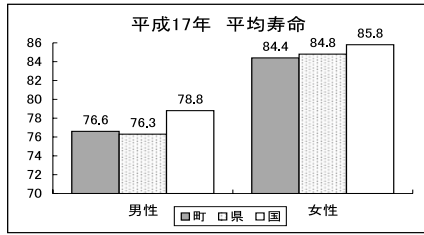

保健だより

担当 畑中保健師

「健康なのはな21計画」について

新緑若葉に映えるこの頃ですが、みなさまいかがお過ごしでしょうか。

さて、町では平成15年度に一人ひとりの健康づくりを応援し、町の健康課題を改善していくための行動目標を掲げた「健康なのはな21計画」を策定しました。

平成22年度は、計画の最終年度であり、みなさまからもアンケート調査等により協力いただきました。

今回は、その結果の一部をお知らせし、横浜町のみならず、これから健康づくりの推進につなげていきたいと思えます。

町の健康課題

町の健康に関する問題点

健康なのはな21では、一人ひとりの健康づくりを応援しています！

① 平均寿命が短い

◎男性では国より、女性では県・国より平均寿命が短いです。

◎横浜町の平均寿命

	平成12年	平成17年
男性	74.7歳	76.6歳
女性	82.5歳	84.4歳

*平成17年県内40市町村中、最下位から
男性 9番目 女性4番目