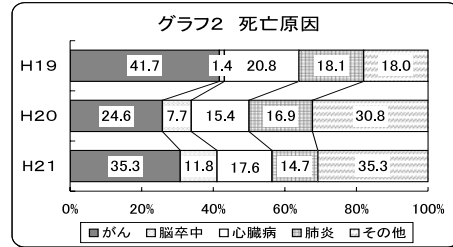

町の健康課題

町の健康に関する問題点

健康なのはな21では、一人ひとりの健康づくりを応援しています！

① 平均寿命が短い

◎男性では国より、女性では県・国より平均寿命が短いです。

◎横浜町の平均寿命

	平成12年	平成17年
男性	74.7歳	76.6歳
女性	82.5歳	84.4歳

*平成17年県内40市町村中、最下位から
男性 9番目 女性4番目

② 生活習慣病による死亡率が高い

◎平成21年に亡くなった方は、68名。そのうち、三大生活習慣病(がん、脳卒中、心臓病)で亡くなった方は、44名(64.7%)でした。

◎経年的に、三大生活習慣病で亡くなる方の割合が多くを占めています。

③ 肥満が目立つ

◎平成19年度上十三管内の市町村で基本健診を受けた方のうち、横浜町が40.8%と最も肥満が多い状況でした。

これらの背景として、...

★食生活の問題(おやつやジュース、炭酸飲料水、缶コーヒー等の摂りすぎ、塩分の摂りすぎなど、数多くの摂りすぎがあります。